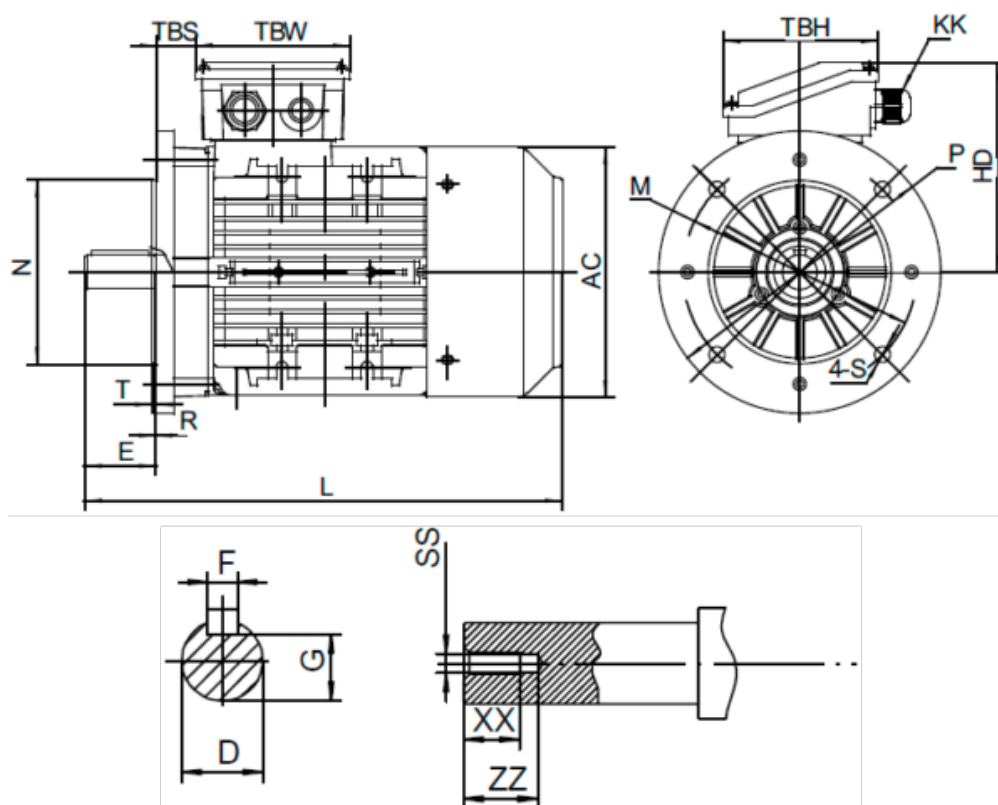

Varenummer: 25160005521440

Beskrivelse: Kleedrive T2A 712-2 0.55kw 2800 o/min UL/CSA  
3x230/400V 50HZ IP55 B5 PTO

## Mål

AA = 140	L = 245	TBH = 98
AC = Ø138	M = Ø130	TBS = 16
AD = 186	N = Ø110	TBW = 98
D = Ø14	P = Ø160	XX = 12
E = 30	R = 0	ZZ = 17
F = 5	S = Ø10	
G = 11	SS = M5	
HD = 115	T = 3.5	